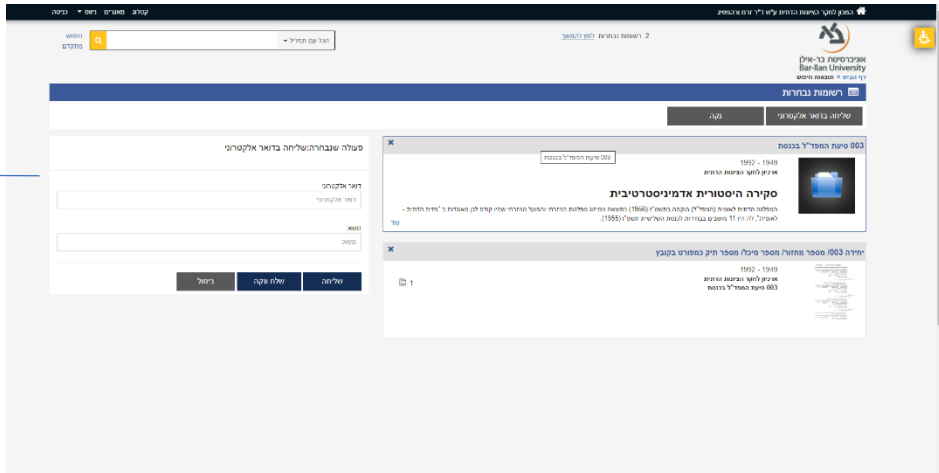

לחיצה על אייקון
חיפוש תיפתח
שורה נוספת
לחיפוש. חפשו
שם/ ערך ועוד.

לאחר שמצאתם את המיכלים/ תיקיות. העתיקו את הפרטים הבאים:
הנושא, מספר יחידה, מספר פריט, מספר תיק. העבירו את הפרטים למייל:

יצרו קשר עם עליזה אדלמן aliza.haiman@biu.ac.il 052-6099888

**כאשר מעוניינים לעבור על הקובץ בזמן שנוח לכם, סמנו את האייקון
"סימנייה".**

**מסמנים את האייקון סימנייה. לאחר הסימון ראו
למעלה את מספר הרשומות ולחצו להמשך**

לאחר שלחצתם. המשך, יפתח החלון הבא:

**הכניסו את
הדוא"ל שלכם,
כתבו את
הנושא ושליחה.**