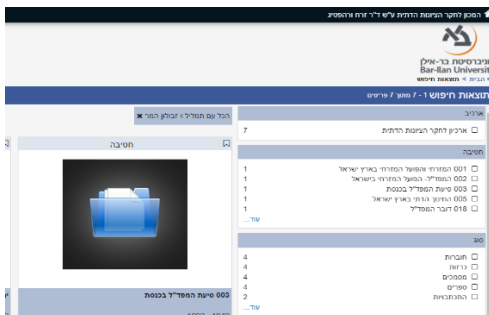

לחיצה על אייקון
חיפוש תיפתח
שורה נוספת
לחיפוש. חפשו
שם/ ערך ועוד.

לאחר שמצאתם את המיכלים/ תיקיות. העתיקו את הפרטים הבאים:
הנושא, מספר יחידה, מספר פריט, מספר תיק. העבירו את הפרטים למייל:

יצרו קשר עם עליזה אדלמן aliza.haiman@biu.ac.il 052-6099888

**כאשר מעוניינים לעבור על הקובץ בזמן שנוח לכם, סמנו את האייקון
"סימנייה".**

**מסמנים את האייקון סימנייה. לאחר הסימון ראו
למעלה את מספר הרשומות ולחצו להמשך**

לאחר שלחצתם. המשך, יפתח החלון הבא:

**הכניסו את
הדוא"ל שלכם,
כתבו את
הנושא ושליחה.**

חטיבה

כאשר מדובר בחטיבה, יש ללחוץ על תמונת התיקייה.

יפתח חלון:

הכניסו את הערך

לאחר שמצאתם את המיכלים/ תיקיות. העתיקו את הפרטים הבאים:
הנושא, מספר יחידה, מספר פריט, מספר תיק. את הפרטים נא
העבירו את הפרטים למייל: aliza.haiman@biu.ac.il וצרו קשר עם עליזה אדלמן
052-6099888