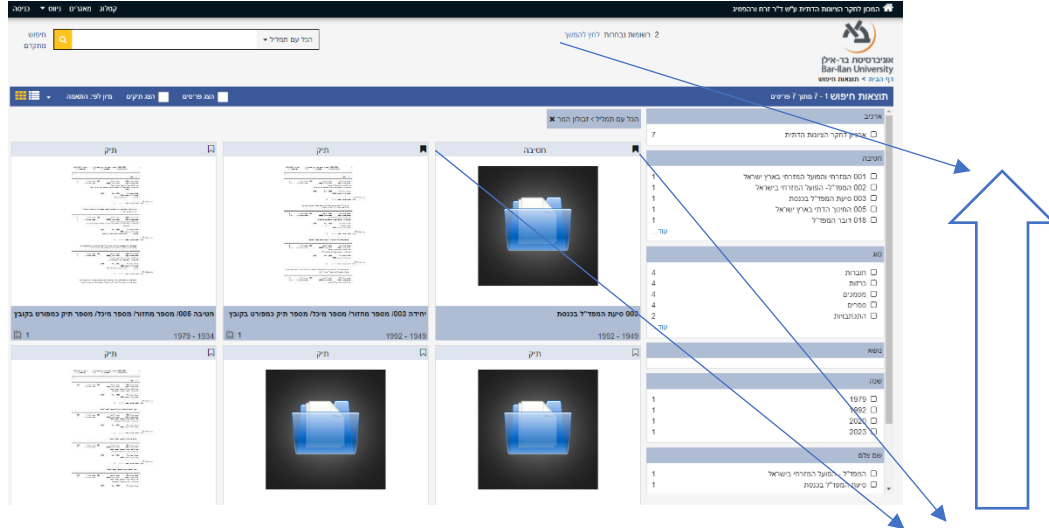

לחיצה על אייקון
חיפוש תיפתח
שורה נוספת
לחיפוש. חפשו
שם/ ערך ועוד.

לאחר שמצאתם את המיכלים/ תיקיות. העתיקו את הפרטים הבאים:
הנושא, מספר יחידה, מספר פריט, מספר תיק. העבירו את הפרטים למייל:

יצרו קשר עם עליזה אדלמן aliza.haiman@biu.ac.il 052-6099888

**כאשר מעוניינים לעבור על הקובץ בזמן שנוח לכם, סמנו את האייקון
"סימנייה".**

**מסמנים את האייקון סימנייה. לאחר הסימון ראו
למעלה את מספר הרשומות ולחצו להמשך**

לאחר שלחצתם. המשך, יפתח החלון הבא:

**הכניסו את
הדוא"ל שלכם,
כתבו את
הנושא ושליחה.**